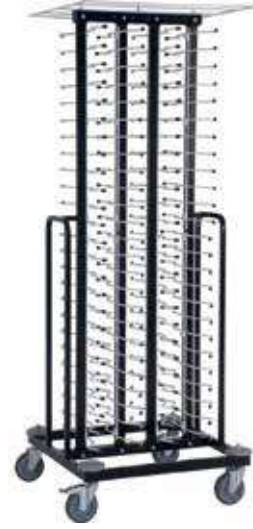

RST 004

Ebat Dimensions	Birim Ağırlık Weight
660 x 660 x 1080 mm	38 kg

Çay Semaveri 120 Bardak / Tea Machine 120 Glass

- 120 bardak kapasite
- Hacim 12 Litre
- Paslanmaz çelik
- Otomatik ısı termostati
- Su bittiğinde ışıklı ikaz uyarısı
- 120 cup capacity
- 12L
- Stainless Steel
- Automatic temperature thermostat
- Warning indicator light in the water tank when the water runs out